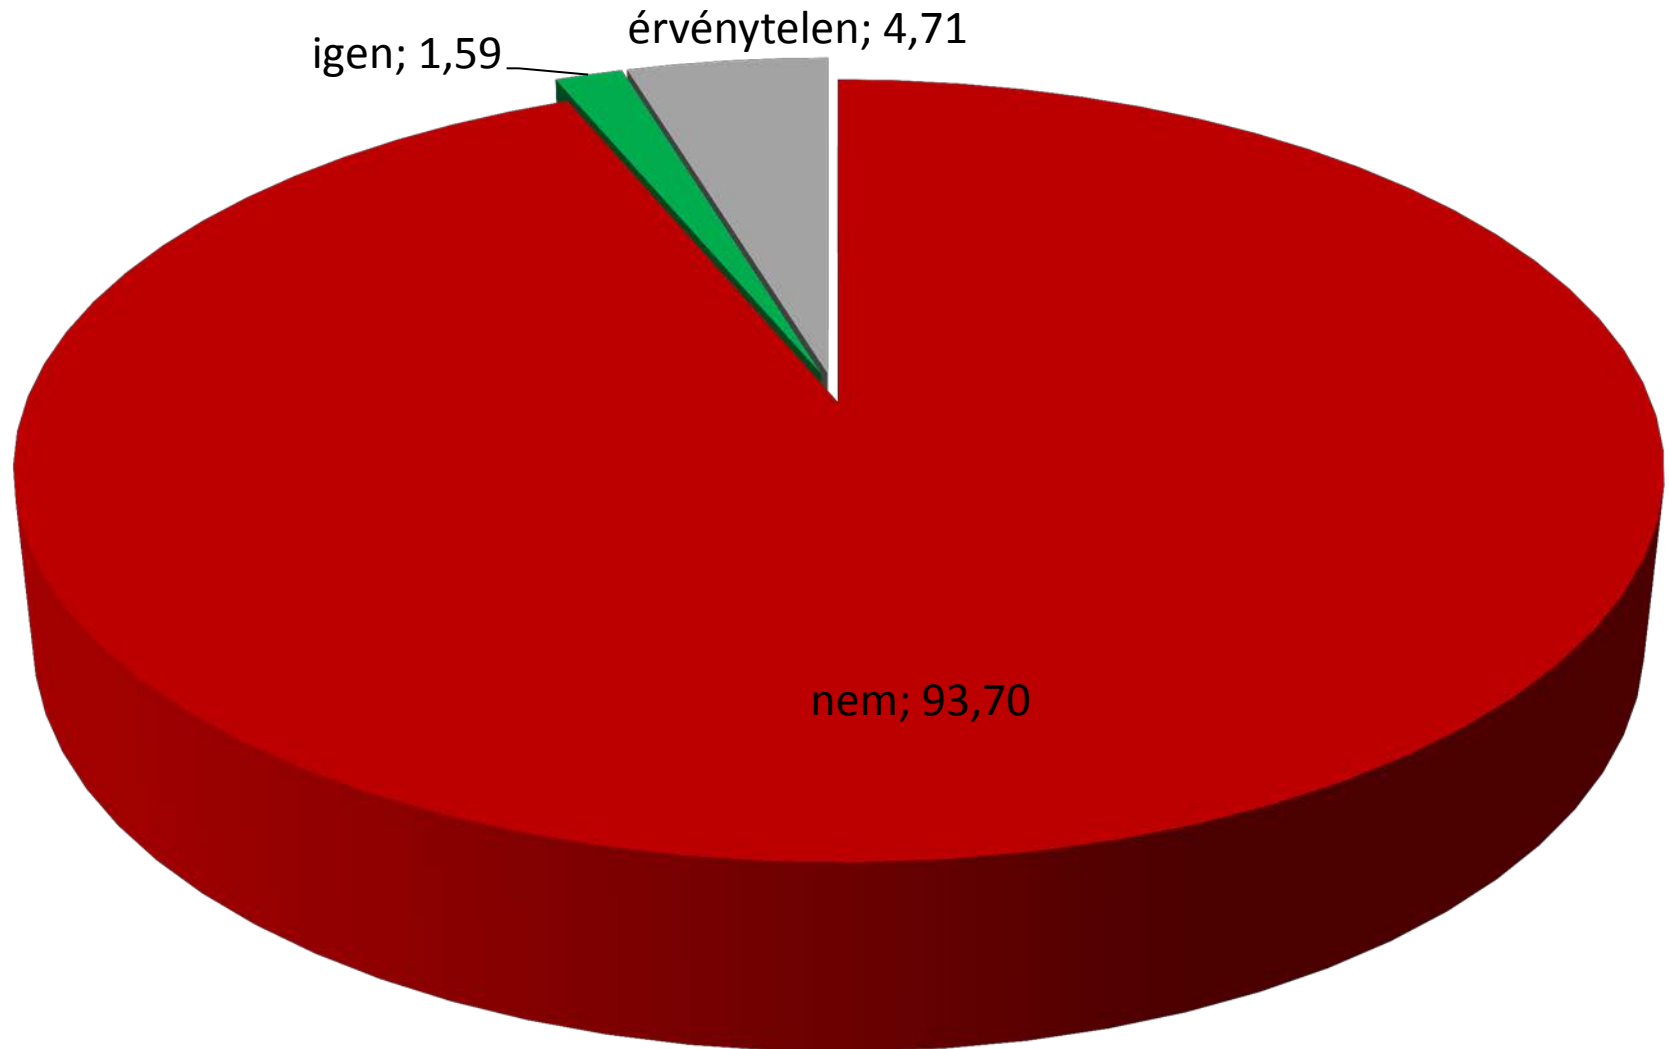

Néhány érdekes adat a 2016. október 2-i népszavazásról

Adalék Szabó Andrea hozzászólásáról
2016. október 6.

Választási részvétel (%)

RÉSZVÉTEL

Átlagos részvétel: 43,36%

Érvénytelen szavazatok megoszlása (%)

ÉRVÉNYTELEN: 6,27%

Röszke (részvétel: 47,22%)

Ásotthalom (részvétel: 47,20%)

Mórahalom (részvétel: 60,34%)

Kiskunhalas (részvétel: 43,83%)