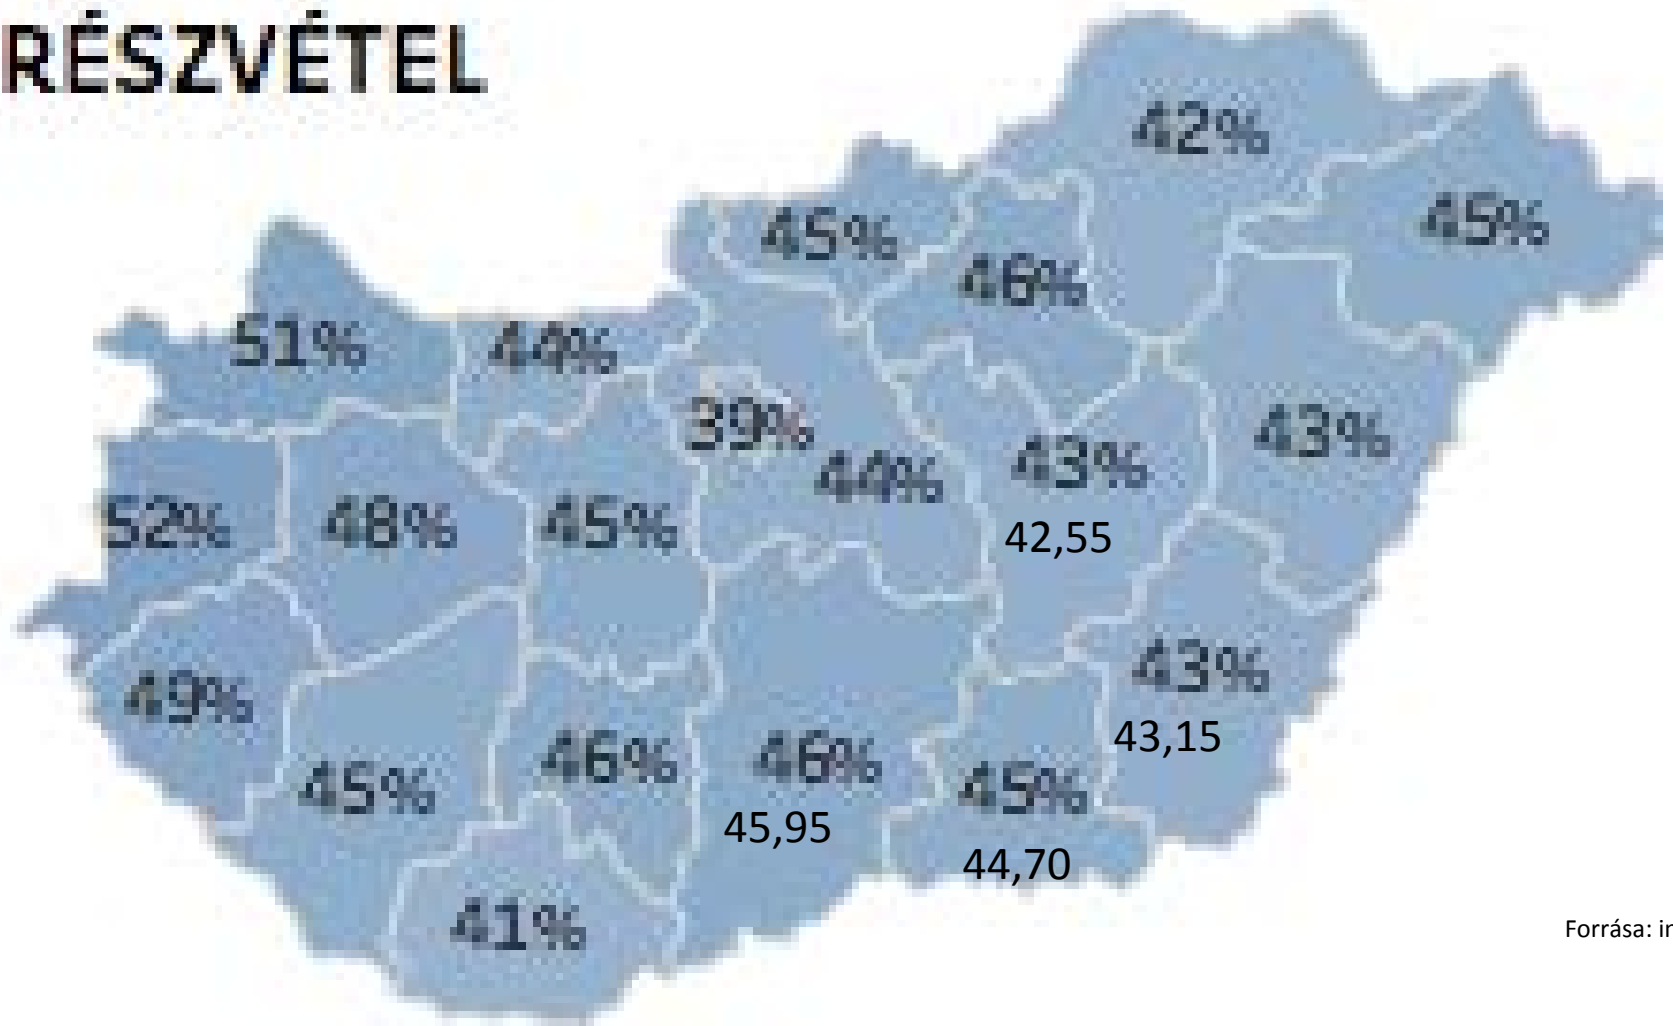

Néhány érdekes adat a 2016. október 2-i népszavazásról

Adalék Szabó Andrea hozzászólásáról
2016. október 6.

Választási részvétel (%)

RÉSZVÉTEL

Átlagos részvétel: 43,36%

Érvénytelen szavazatok megoszlása (%)

ÉRVÉNYTELEN: 6,27%

Röszke (részvétel: 47,22%)

Ásotthalom (részvétel: 47,20%)

Mórahalom (részvétel: 60,34%)

Kiskunhalas (részvétel: 43,83%)