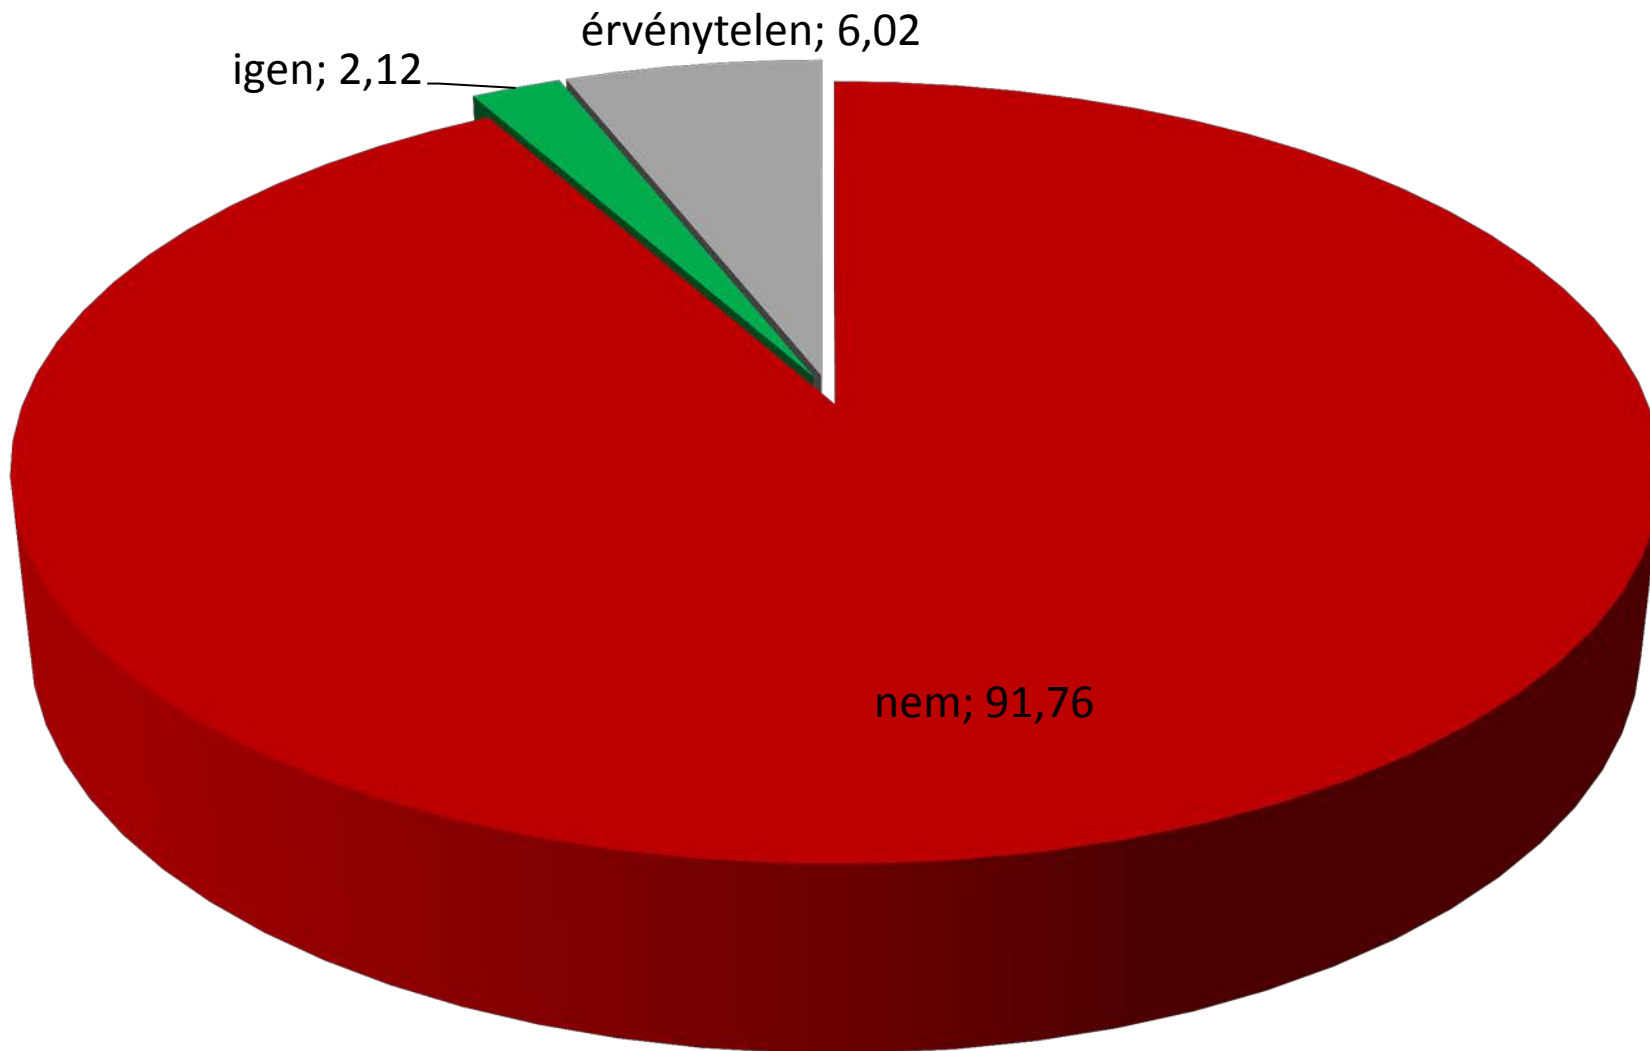

Néhány érdekes adat a 2016. október 2-i népszavazásról

Adalék Szabó Andrea hozzászólásáról
2016. október 6.

Választási részvétel (%)

RÉSZVÉTEL

Átlagos részvétel: 43,36%

Érvénytelen szavazatok megoszlása (%)

ÉRVÉNYTELEN: 6,27%

Röszke (részvétel: 47,22%)

Ásotthalom (részvétel: 47,20%)

Mórahalom (részvétel: 60,34%)

Kiskunhalas (részvétel: 43,83%)