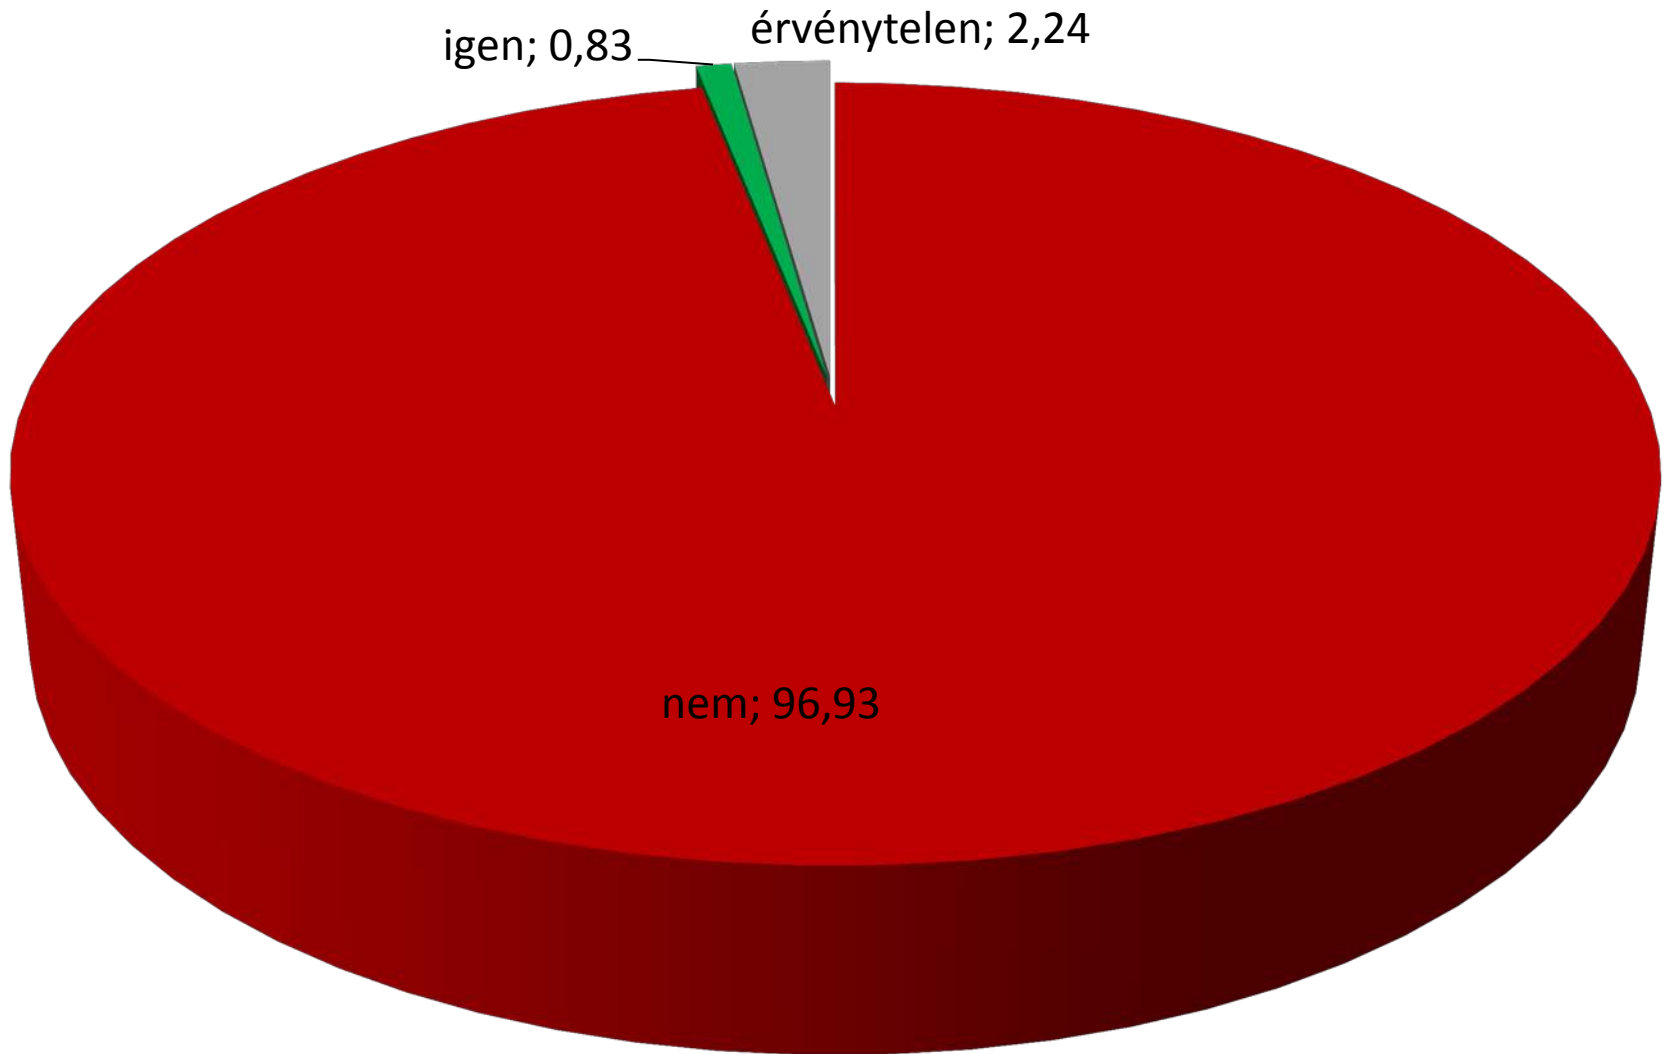

Néhány érdekes adat a 2016. október 2-i népszavazásról

Adalék Szabó Andrea hozzászólásáról
2016. október 6.

Választási részvétel (%)

RÉSZVÉTEL

Átlagos részvétel: 43,36%

Érvénytelen szavazatok megoszlása (%)

ÉRVÉNYTELEN: 6,27%

Röszke (részvétel: 47,22%)

Ásotthalom (részvétel: 47,20%)

Mórahalom (részvétel: 60,34%)

Kiskunhalas (részvétel: 43,83%)