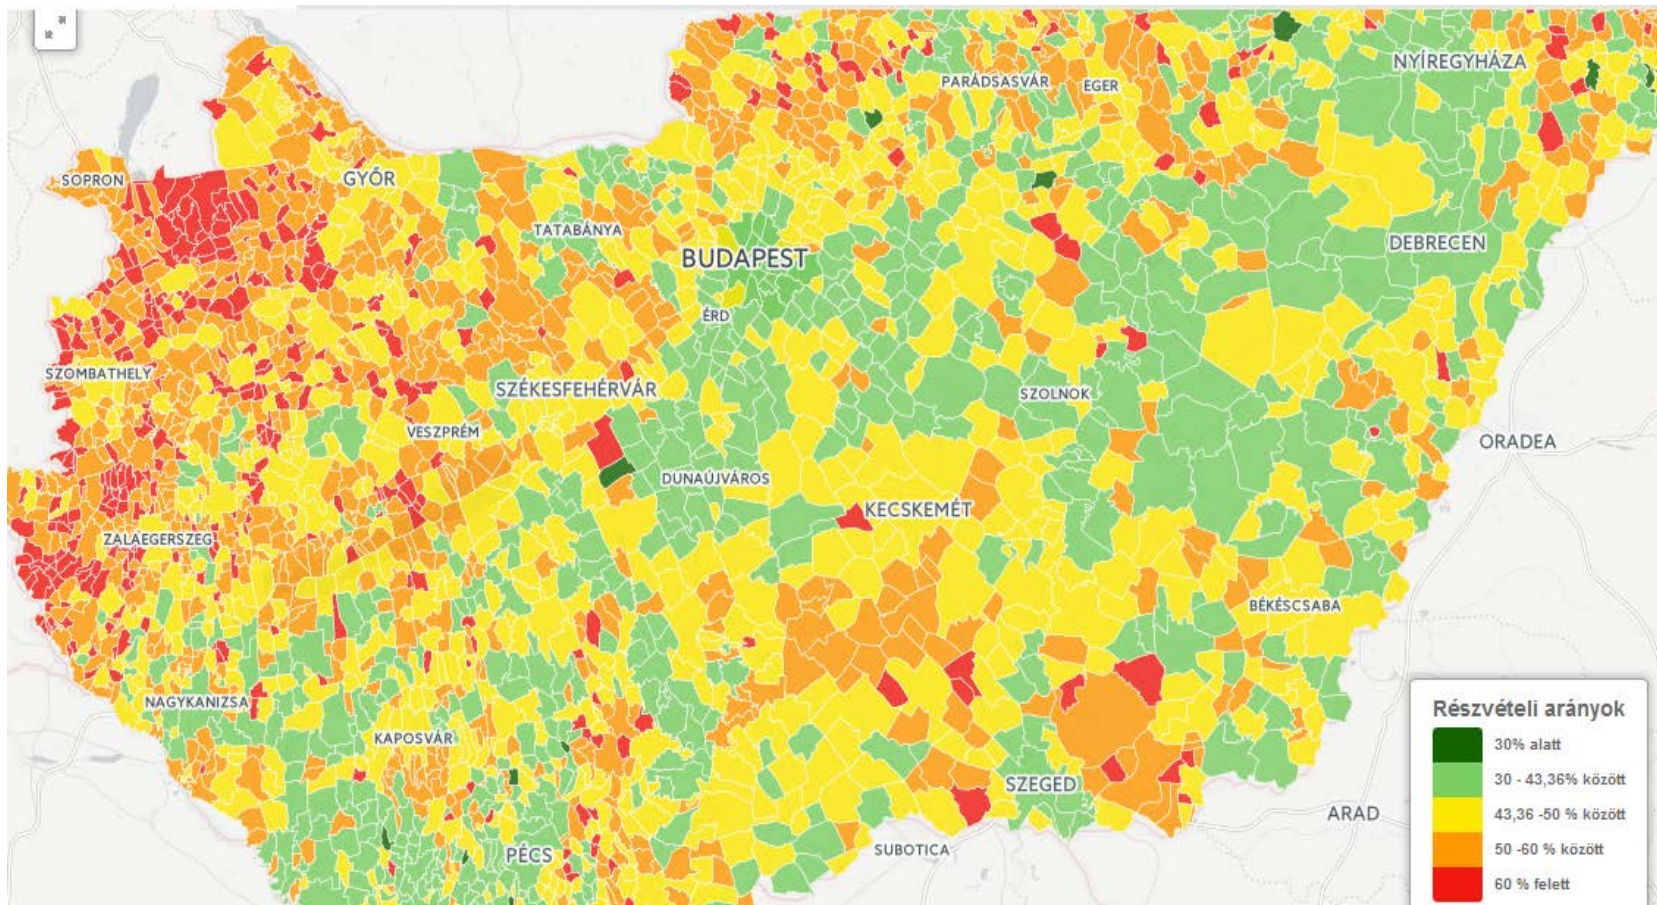

Néhány érdekes adat a 2016. október 2-i népszavazásról

Adalék Szabó Andrea hozzászólásáról
2016. október 6.

Választási részvétel (%)

RÉSZVÉTEL

Átlagos részvétel: 43,36%

Érvénytelen szavazatok megoszlása (%)

ÉRVÉNYTELEN: 6,27%

Röszke (részvétel: 47,22%)

Ásotthalom (részvétel: 47,20%)

Mórahalom (részvétel: 60,34%)

Kiskunhalas (részvétel: 43,83%)