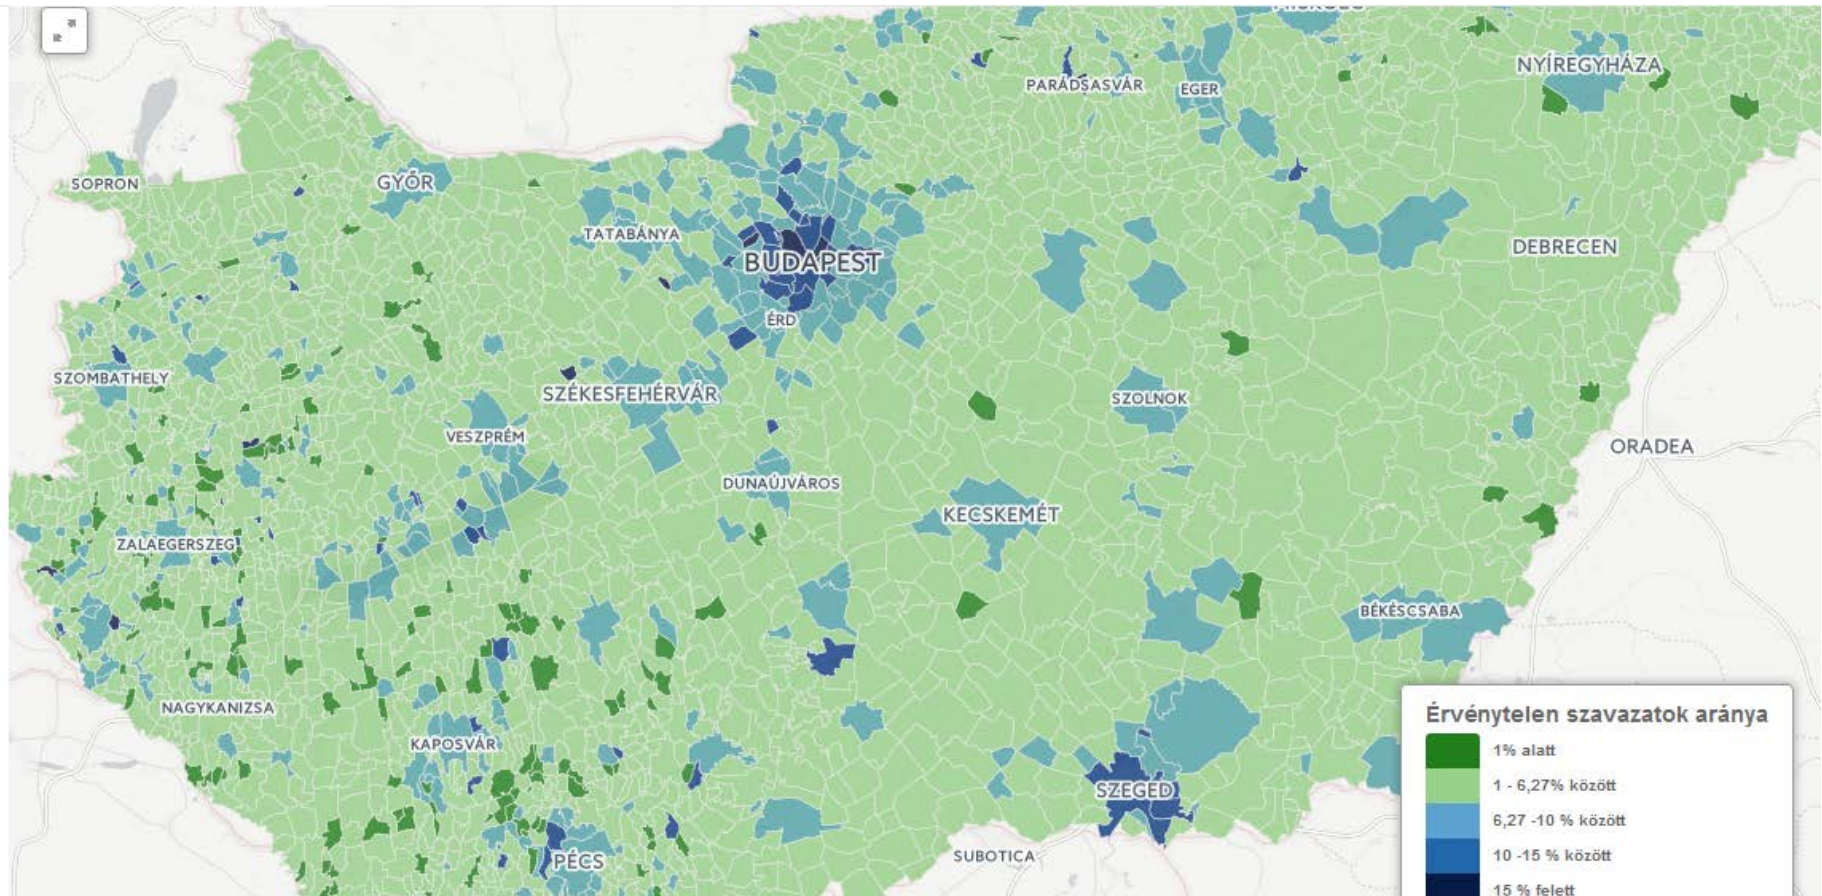

Néhány érdekes adat a 2016. október 2-i népszavazásról

Adalék Szabó Andrea hozzászólásáról
2016. október 6.

Választási részvétel (%)

RÉSZVÉTEL

Átlagos részvétel: 43,36%

Érvénytelen szavazatok megoszlása (%)

ÉRVÉNYTELEN: 6,27%

Röszke (részvétel: 47,22%)

Ásotthalom (részvétel: 47,20%)

Mórahalom (részvétel: 60,34%)

Kiskunhalas (részvétel: 43,83%)