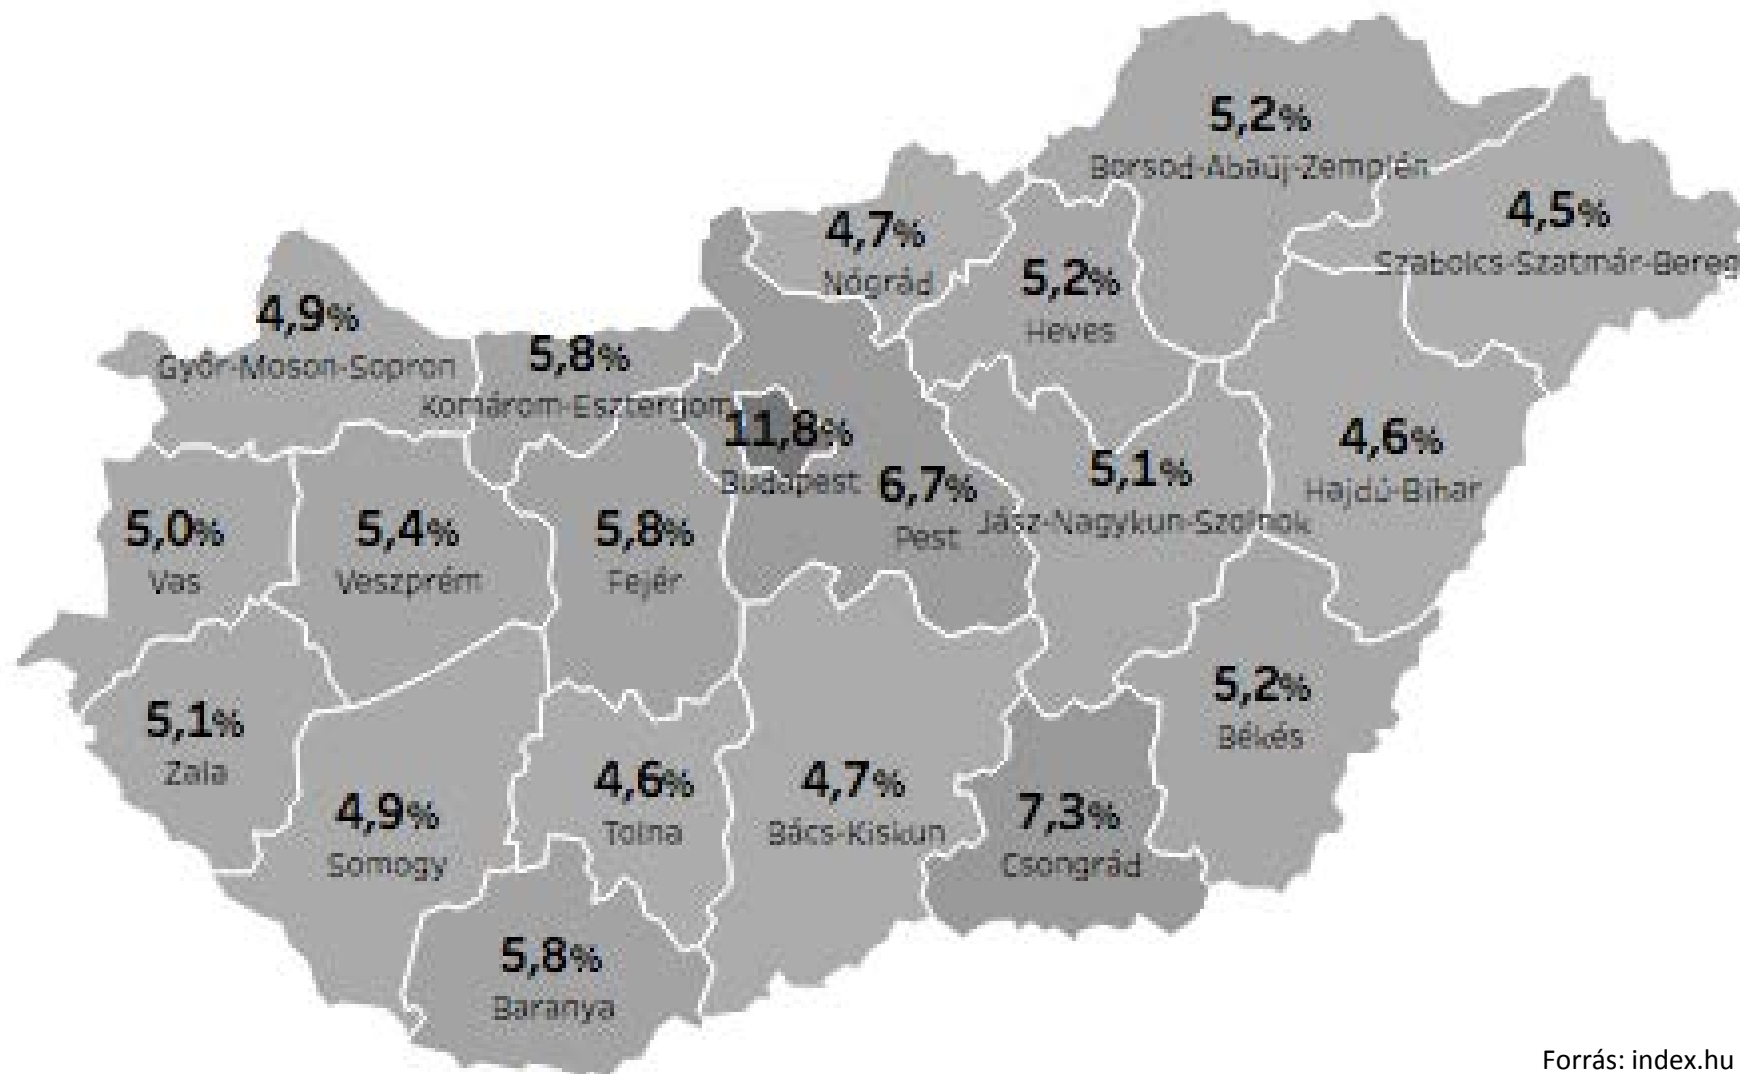

Néhány érdekes adat a 2016. október 2-i népszavazásról

Adalék Szabó Andrea hozzászólásáról
2016. október 6.

Választási részvétel (%)

RÉSZVÉTEL

Átlagos részvétel: 43,36%

Érvénytelen szavazatok megoszlása (%)

ÉRVÉNYTELEN: 6,27%

Röszke (részvétel: 47,22%)

Ásotthalom (részvétel: 47,20%)

Mórahalom (részvétel: 60,34%)

Kiskunhalas (részvétel: 43,83%)